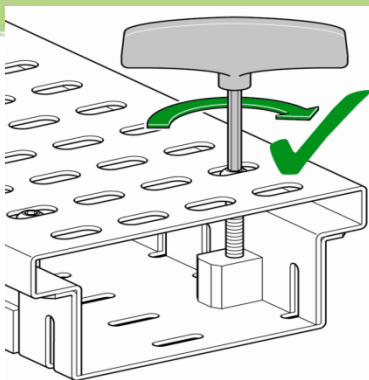

Datenblatt

Nr. 08.04-01

Seite: 1

Drainrinne Alu verstellbar DR-AV

Beschreibung:

Die DR-AV ist eine stufenlos höhenverstellbare Drainrinne, die aus Kastenrinne und Drainrost besteht. Die extra stabile begehbare Rinne aus witterungsbeständigem 2 mm starkem Aluminium oder Edelstahl ist verstellbar von 30-50 mm (140 mm breit) oder von 60-95 mm (100 oder 140 mm breit). Die DR-AV hat Längsschlitze und ist 1 m lang.

Abbildung 1: Drainrinnen DR-AV in 30-50mm (links) und 60-95mm (rechts) Verstellbereich. Stufenlos verstellbar durch in Gewindeklötze gelagerte Schrauben.

Abbildung 2: Die Höhe kann über Schrauben in Alu-Gewindeklötzen stufenlos eingestellt werden.

Verwendung/Optionen:

Durch die Längsschlitze (15x10 mm bei 100 mm Breite oder 20x10 mm bei 140 mm Breite) ist ein optimaler Wasserabfluss gewährleistet. Die DR-AV bietet einen Drainageablauf auf Balkonen und Terrassen. Die mm-genaue Höhenverstellung ist durch in Alu-Gewindeklötze eingesetzte Schrauben mit Hilfe des Eindrehwerkzeugs, auch nachträglich noch möglich.

VOLFI – Systeme für die moderne Plattenverlegung

Nr. 08.04-01

Seite: 2

	Verpack.	Art.Nr.
		
DR-AV Drainrost Alu lang, verstellbar, Langloch, komplett mit Kastenrinne, begehbar, stufenlos einstellbare Schrauben		
100mm x 1m, 2,0mm H=60-95mm 15/10Loch	1☐	■ 117 600
140mm x 1m, 2,0mm H=30-50mm 20/10Loch	1☐	■ 117 610
140mm x 1m, 2,0mm H=60-95mm 20/10Loch	1☐	■ 117 630
100 x 60-95 Verbinder f. DR-AV	1☐	■ 117 661
140 x 30-50	1☐	■ 117 662
140 x 60-95	1☐	■ 117 664
100 x 60-95 Abschlußplatte f. DR-AV	1☐	■ 117 651
140 x 30-50	1☐	■ 117 652
140 x 60-95	1☐	■ 117 654
		
DR-AVE Alu- Eckstück stufenlos verstellbar		
100 mm x 0,25m, 2,0mm 60-95 mm verstellbar	1☐	■ 117 641
140 mm x 0,25m, 2,0mm 30-50 mm verstellbar	1☐	■ 117 642
140 mm x 0,25m, 2,0mm 60-95 mm verstellbar	1☐	■ 117 644