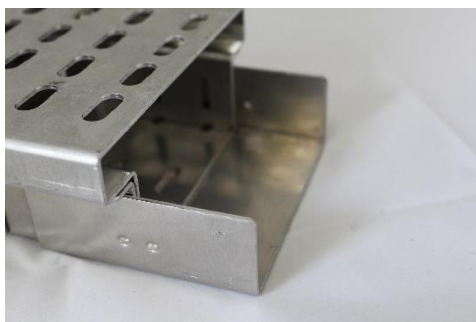

Datenblatt

Nr. 08.04-01

Seite: 1

Drainrinne Alu verstellbar DR-AV

Beschreibung:

Die DR-AV ist eine stufenlos höhenverstellbare Drainrinne, die aus Kastenrinne und Drainrost besteht. Die extra stabile begehbare Rinne aus witterungsbeständigem 2 mm starkem Aluminium oder Edelstahl ist verstellbar von 30-50 mm (140 mm breit) oder von 60-95 mm (100 oder 140 mm breit). Die DR-AV hat Längsschlitze und ist 1 m lang.

Verwendung/Optionen:

Durch die Längsschlitze (15x10 mm bei 100 mm Breite oder 20x10 mm bei 140 mm Breite) ist ein optimaler Wasserabfluss gewährleistet. Die DR-AV bietet einen Drainageablauf auf Balkonen und Terrassen. Die mm-genaue Höhenverstellung ist durch in Alu-Gewindeklötze eingesetzte Schrauben mit Hilfe des Eindrehwerkzeugs, auch nachträglich noch möglich.

Zubehör:

Optional sind für alle Typen DR-AV vorgefertigte Verbinder, Abschlussplatten und Eckstücke erhältlich.

Abbildung 3: Verbinder für DR-AV 60-95mm

Abbildung 4: Abschlussplatte für DR-AV

Volker Fischer

VOLFI – Systeme für die moderne Plattenverlegung

Nr. 08.04-01

Seite: 2

	Verpack.	Art.Nr.
		
DR-AV Drainrost Alu lang, verstellbar, Langloch, komplett mit Kastenrinne, begehbar, stufenlos einstellbare Schrauben		
100mm x 1m, 2,0mm H=60-95mm 15/10Loch	1☐	■ 117 600
140mm x 1m, 2,0mm H=30-50mm 20/10Loch	1☐	■ 117 610
140mm x 1m, 2,0mm H=60-95mm 20/10Loch	1☐	■ 117 630
100 x 60-95 Verbinder f. DR-AV	1☐	■ 117 661
140 x 30-50	1☐	■ 117 662
140 x 60-95	1☐	■ 117 664
100 x 60-95 Abschlußplatte f. DR-AV	1☐	■ 117 651
140 x 30-50	1☐	■ 117 652
140 x 60-95	1☐	■ 117 654
		
DR-AVE Alu- Eckstück stufenlos verstellbar		
100 mm x 0,25m, 2,0mm 60-95 mm verstellbar	1☐	■ 117 641
140 mm x 0,25m, 2,0mm 30-50 mm verstellbar	1☐	■ 117 642
140 mm x 0,25m, 2,0mm 60-95 mm verstellbar	1☐	■ 117 644