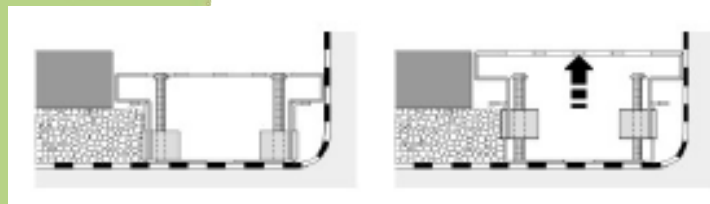

Datenblatt

Nr. 08.04-01

Seite: 1

Drainrinne Alu verstellbar DR-AV

Beschreibung:

Die DR-AV ist eine stufenlos höhenverstellbare Drainrinne, die aus Kastenrinne und Drainrost besteht. Die extra stabile begehbare Rinne aus witterungsbeständigem 2 mm starkem Aluminium oder Edelstahl ist verstellbar von 30-50 mm (140 mm breit) oder von 60-95 mm (100 oder 140 mm breit). Die DR-AV hat Längsschlitze und ist 1 m lang.

Abbildung 1: Drainrinnen DR-AV in 30-50mm (links) und 60-95mm (rechts) Verstellbereich. Stufenlos verstellbar durch in Gewindeklötze gelagerte Schrauben.

Abbildung 2: Die Höhe kann über Schrauben in Alu-Gewindeklötzen stufenlos eingestellt werden.

VOLFI – Systeme für die moderne Plattenverlegung

Nr. 08.04-01

Seite: 2

	Verpack.	Art.Nr.
		
DR-AV Drainrost Alu lang, verstellbar, Langloch, komplett mit Kastenrinne, begehbar, stufenlos einstellbare Schrauben		
100mm x 1m, 2,0mm H=60-95mm 15/10Loch	1☐	■ 117 600
140mm x 1m, 2,0mm H=30-50mm 20/10Loch	1☐	■ 117 610
140mm x 1m, 2,0mm H=60-95mm 20/10Loch	1☐	■ 117 630
100 x 60-95 Verbinder f. DR-AV	1☐	■ 117 661
140 x 30-50	1☐	■ 117 662
140 x 60-95	1☐	■ 117 664
100 x 60-95 Abschlußplatte f. DR-AV	1☐	■ 117 651
140 x 30-50	1☐	■ 117 652
140 x 60-95	1☐	■ 117 654
		
DR-AVE Alu- Eckstück stufenlos verstellbar		
100 mm x 0,25m, 2,0mm 60-95 mm verstellbar	1☐	■ 117 641
140 mm x 0,25m, 2,0mm 30-50 mm verstellbar	1☐	■ 117 642
140 mm x 0,25m, 2,0mm 60-95 mm verstellbar	1☐	■ 117 644

Abbildung 5: Skizze Einbau Drainrinne AR-AV auf festem, ebenem Grund. Fest auf dem Boden aufliegend zu verarbeiten.

Abbildung 6: Skizze Eckstück DR-AVE 30-50mm verstellbar. Passend für Rinne DR-AV 30-50. Mit Verbindern kompatibel.